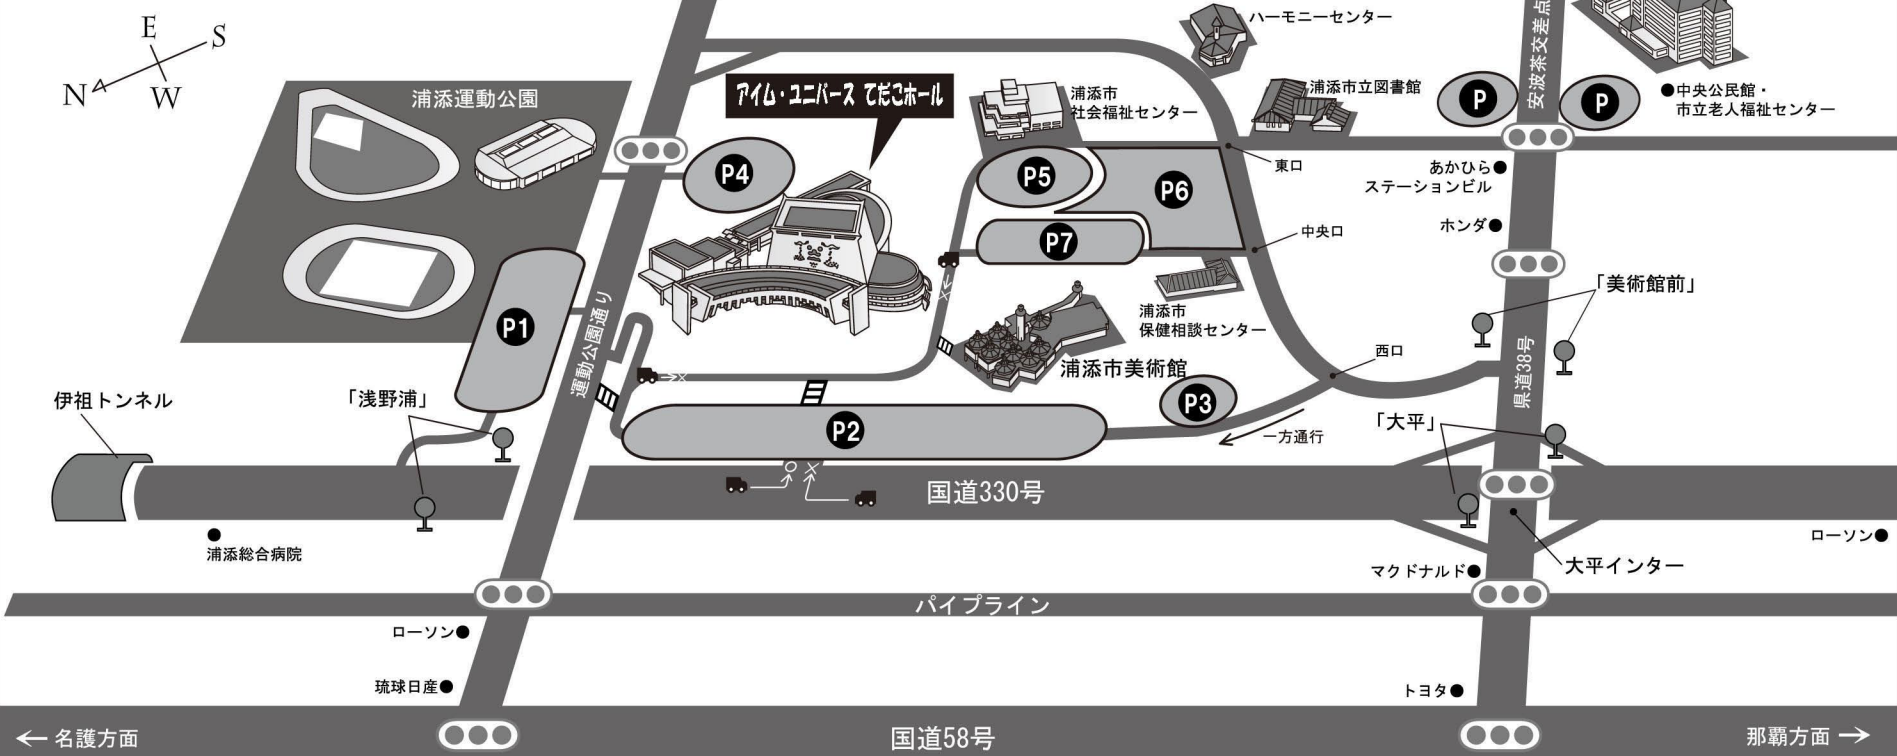

アイム・ユニバース てびこホール アクセスmap

周辺駐車場案内

カルチャーパーク駐車場

open (08:30)
close (23:00)

(駐車場は近隣施設との共有駐車場となります)

- P1 運動公園立体駐車場**
駐車台数 約280台 (身障者用4台)
- P2 国道口駐車場**
駐車台数 約110台 (身障者用13台)
(大型車両用6台)
- P3 西口駐車場**
駐車台数 約70台 (大型車両用4台)
- P4 林間駐車場**
駐車台数 約60台 (身障者用2台)

- P5 つといの広場**
駐車台数 約70台 (身障者用5台)
- P6 地下駐車場**
駐車台数 約140台 (身障者用1台)
- P7 カルチャーパーク立体駐車場**
駐車台数 約190台 (身障者用2台)
(駐輪場あり)
- P 浦添市役所周辺駐車場**

交通アクセス

■バスをご利用の場合

- ★バス停「美術館前」
55番〔牧港線〕 56番〔浦添線〕 91番〔城間(南風原)線〕 191番〔城間(一日橋)線〕
- ★バス停「大平」「浅野浦」
90番〔知花線〕 98番〔琉大線〕 88番〔宜野湾線〕 21番〔新都心具志川線〕
112番〔国体道路線〕

■モノレールをご利用の場合

- 「浦添前田」駅下車 徒歩20分
- バス・タクシーで5分
- バスは56番「美術館前」下車 徒歩5分

■車をご利用の場合

空港から国道330号線を12km北へ約30分