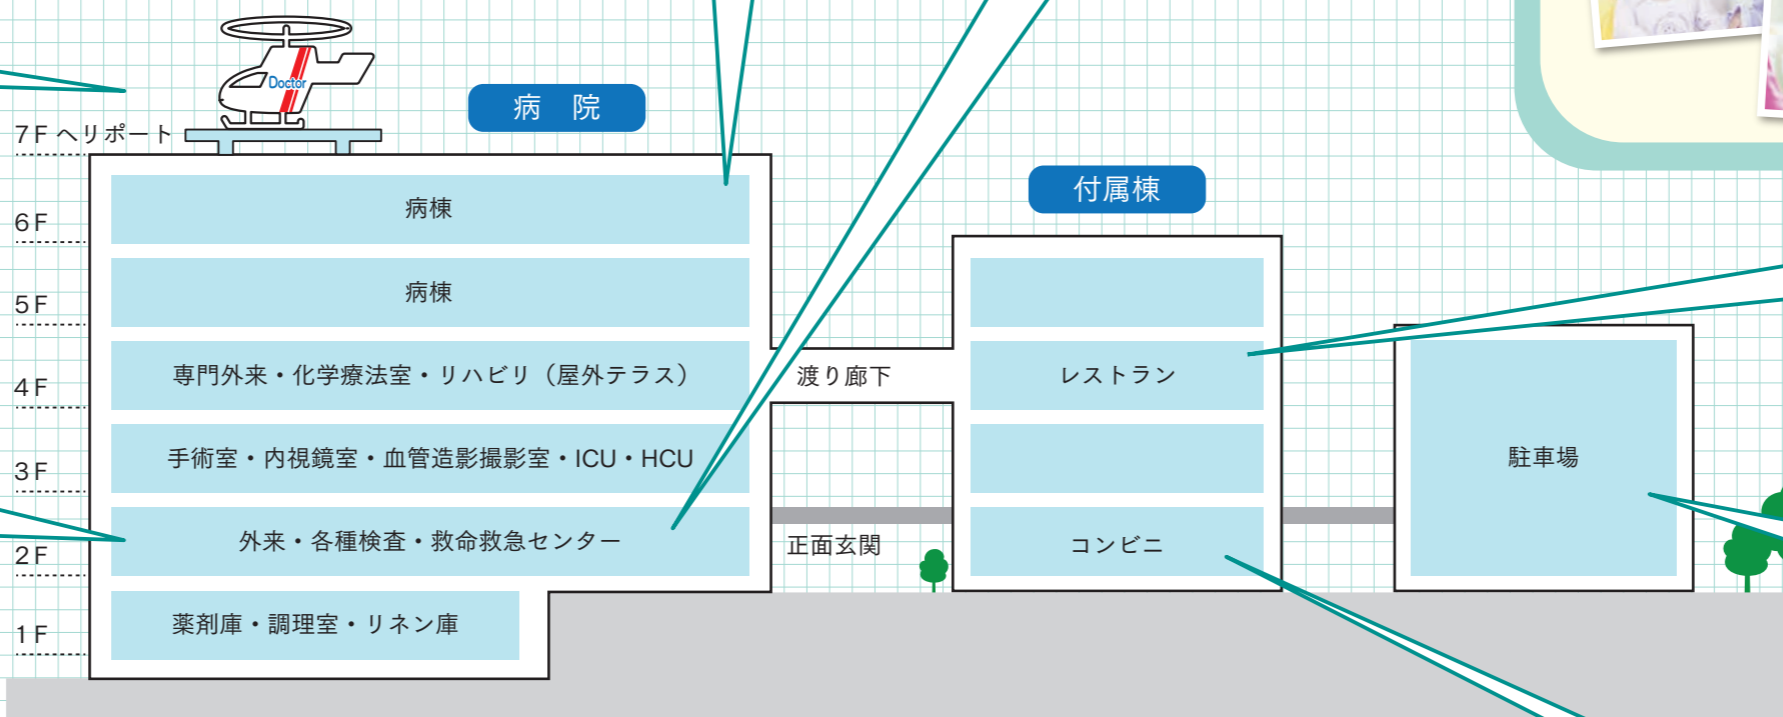

2023.12 開院
新病院

徹底解剖!!

MAP

移転先は風光明媚な浦添市前田、消防本部にも程近い旧国家公務員前田住宅跡地となります。バイパス道の整備や沖縄自動車道インターチェンジの増設も予定され、交通アクセスの改善も期待されます。

病室

各病棟ともテーマカラーを設け、個室と4床室で構成されます。病室の窓からは外からの光が差し込み、病棟・病室空間ともに落ち着きと温かみを演出しました。

エントランス

多くの皆様が利用するエントランスは、現病院とは異なり開放感と温かみ、落ち着きのある空間としています。救急入口は別途独立した形とし、動線周りや雑多な慌しさを改善を図ります。

未来につながる感性を育む園庭

四季を通じて、草花、水、土、砂など自然に直接接触して、生命の息吹を感じ取れるような園庭を目指しています。また、食育活動としての菜園づくりも可能となります。

ヘリポート

7階にはヘリポートを設置し、救急患者の早期受入れがより可能となります。

外来

待合は現病院より広めとなり、診察室は患者さんや対応する医師の双方にとっても使いやすい空間としています。木目や温かみのある色調を採用し、落ちついた雰囲気を受診いただけるよう、配慮します。

レストラン

見晴らしのよい景色を望みながら、癒やしの時間となるような空間づくりを行っています。

自走式立体駐車場

病院に隣接する形で立体駐車場を設置します。立体駐車場から病院までは屋根を設置しており、雨に濡れずに病院への移動が可能となります。

コンビニエンスストア

病院の売店機能として、大手コンビニエンスストア ファミリーマートが設置されます。複数の銀行が利用可能なATM機器の充実も図ります。